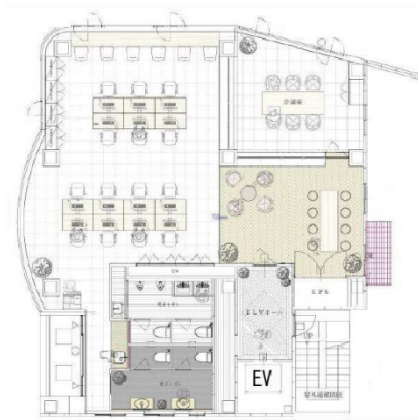

VILLAGE AZABUDAI 9階49.22坪

東京都港区麻布台1-11-5

物件MAP

賃貸条件	
月額賃料	1,525,820円（税別）
坪数	49.22坪
坪単価	31,000円（税別）
共益費	賃料に含む
礼金	無し
敷金（保証金）	無し
階数	9階
入居可能日	即日

ビル情報	
所在地	東京都港区麻布台1-11-5
最寄り駅	東京メトロ日比谷線 神谷町駅 徒歩4分 都営大江戸線 赤羽橋駅 徒歩10分 東京メトロ南北線 六本木一丁目駅 徒歩13分 東京メトロ南北線 麻布十番駅 徒歩13分
エリア	赤坂・青山・六本木エリア
竣工	1991年1月
耐震	新耐震基準
階数	地上9階
用途	事務所
構造	S造

設備情報	
エレベーター	1基
空調	個別空調
OAフロア	OAフロア
基準階天井高	3,500mm
光ファイバー	有り
トイレ	男女別・室内
セキュリティ	有り
駐車場	無し