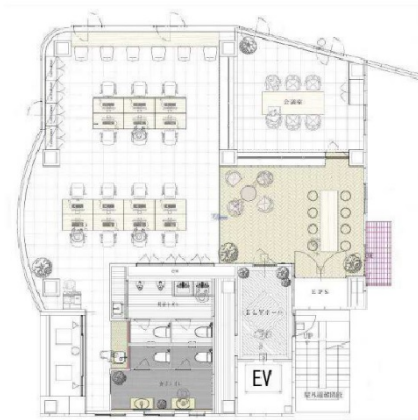

# VILLAGE AZABUDAI 8階49.22坪

東京都港区麻布台1-11-5

## 物件MAP

賃貸条件	
月額賃料	1,476,600円（税別）
坪数	49.22坪
坪単価	30,000円（税別）
共益費	賃料に含む
礼金	無し
敷金（保証金）	無し
階数	8階
入居可能日	即日

ビル情報	
所在地	東京都港区麻布台1-11-5
最寄り駅	東京メトロ日比谷線 神谷町駅 徒歩4分 都営大江戸線 赤羽橋駅 徒歩10分 東京メトロ南北線 六本木一丁目駅 徒歩13分 東京メトロ南北線 麻布十番駅 徒歩13分
エリア	赤坂・青山・六本木エリア
竣工	1991年1月
耐震	新耐震基準
階数	地上9階
用途	事務所
構造	S造

設備情報	
エレベーター	1基
空調	個別空調
OAフロア	OAフロア
基準階天井高	3,500mm
光ファイバー	有り
トイレ	男女別・室内
セキュリティ	有り
駐車場	無し