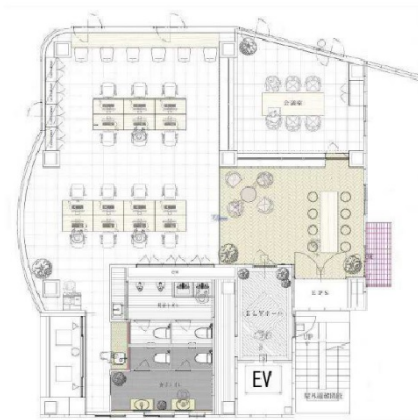

VILLAGE AZABUDAI 6階49.22坪

東京都港区麻布台1-11-5

物件MAP

賃貸条件	
月額賃料	1,181,280円（税別）
坪数	49.22坪
坪単価	24,000円（税別）
共益費	賃料に含む
礼金	無し
敷金（保証金）	無し
階数	6階
入居可能日	即日

ビル情報	
所在地	東京都港区麻布台1-11-5
最寄り駅	東京メトロ日比谷線 神谷町駅 徒歩4分 都営大江戸線 赤羽橋駅 徒歩10分 東京メトロ南北線 六本木一丁目駅 徒歩13分 東京メトロ南北線 麻布十番駅 徒歩13分
エリア	赤坂・青山・六本木エリア
竣工	1991年1月
耐震	新耐震基準
階数	地上9階
用途	事務所
構造	S造

設備情報	
エレベーター	1基
空調	個別空調
OAフロア	OAフロア
基準階天井高	3,500mm
光ファイバー	有り
トイレ	男女別・室内
セキュリティ	有り
駐車場	無し