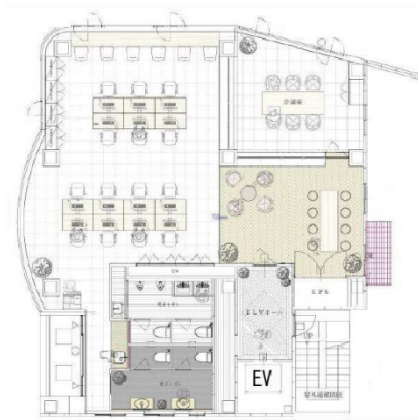

# VILLAGE AZABUDAI 5階49.22坪

東京都港区麻布台1-11-5

## 物件MAP

賃貸条件	
月額賃料	1,427,380円（税別）
坪数	49.22坪
坪単価	29,000円（税別）
共益費	賃料に含む
礼金	無し
敷金（保証金）	無し
階数	5階
入居可能日	即日

ビル情報	
所在地	東京都港区麻布台1-11-5
最寄り駅	東京メトロ日比谷線 神谷町駅 徒歩4分 都営大江戸線 赤羽橋駅 徒歩10分 東京メトロ南北線 六本木一丁目駅 徒歩13分 東京メトロ南北線 麻布十番駅 徒歩13分
エリア	赤坂・青山・六本木エリア
竣工	1991年1月
耐震	新耐震基準
階数	地上9階
用途	事務所
構造	S造

設備情報	
エレベーター	1基
空調	個別空調
OAフロア	OAフロア
基準階天井高	3,500mm
光ファイバー	有り
トイレ	男女別・室内
セキュリティ	有り
駐車場	無し