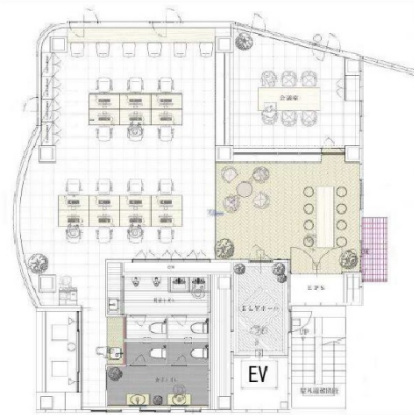

# VILLAGE AZABUDAI 4階49.22坪

東京都港区麻布台1-11-5

## 物件MAP

賃貸条件	
月額賃料	1,427,380円（税別）
坪数	49.22坪
坪単価	29,000円（税別）
共益費	賃料に含む
礼金	無し
敷金（保証金）	無し
階数	4階
入居可能日	即日

ビル情報	
所在地	東京都港区麻布台1-11-5
最寄り駅	東京メトロ日比谷線 神谷町駅 徒歩4分 都営大江戸線 赤羽橋駅 徒歩10分 東京メトロ南北線 六本木一丁目駅 徒歩13分 東京メトロ南北線 麻布十番駅 徒歩13分
エリア	赤坂・青山・六本木エリア
竣工	1991年1月
耐震	新耐震基準
階数	地上9階
用途	事務所
構造	S造

設備情報	
エレベーター	1基
空調	個別空調
OAフロア	OAフロア
基準階天井高	3,500mm
光ファイバー	有り
トイレ	男女別・室内
セキュリティ	有り
駐車場	無し