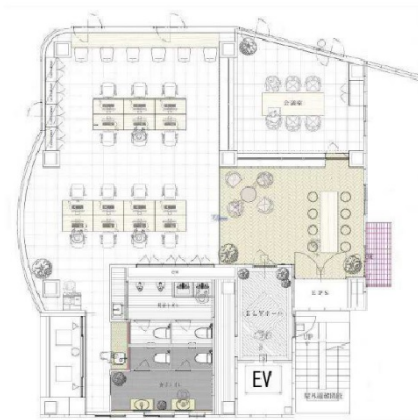

VILLAGE AZABUDAI 3階49.22坪

東京都港区麻布台1-11-5

物件MAP

賃貸条件	
月額賃料	1,427,380円（税別）
坪数	49.22坪
坪単価	29,000円（税別）
共益費	賃料に含む
礼金	無し
敷金（保証金）	無し
階数	3階
入居可能日	即日

ビル情報	
所在地	東京都港区麻布台1-11-5
最寄り駅	東京メトロ日比谷線 神谷町駅 徒歩4分 都営大江戸線 赤羽橋駅 徒歩10分 東京メトロ南北線 六本木一丁目駅 徒歩13分 東京メトロ南北線 麻布十番駅 徒歩13分
エリア	赤坂・青山・六本木エリア
竣工	1991年1月
耐震	新耐震基準
階数	地上9階
用途	事務所
構造	S造

設備情報	
エレベーター	1基
空調	個別空調
OAフロア	OAフロア
基準階天井高	3,500mm
光ファイバー	有り
トイレ	男女別・室内
セキュリティ	有り
駐車場	無し