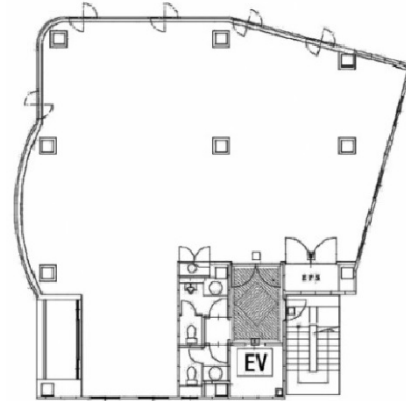

VILLAGE AZABUDAI 2階52.1坪

東京都港区麻布台1-11-5

物件MAP

賃貸条件	
月額賃料	1,510,900円（税別）
坪数	52.1坪
坪単価	29,000円（税別）
共益費	賃料に含む
礼金	無し
敷金（保証金）	無し
階数	2階
入居可能日	即日

ビル情報	
所在地	東京都港区麻布台1-11-5
最寄り駅	東京メトロ日比谷線 神谷町駅 徒歩4分 都営大江戸線 赤羽橋駅 徒歩10分 東京メトロ南北線 六本木一丁目駅 徒歩13分 東京メトロ南北線 麻布十番駅 徒歩13分
エリア	赤坂・青山・六本木エリア
竣工	1991年1月
耐震	新耐震基準
階数	地上9階
用途	事務所/店舗
構造	S造

設備情報	
エレベーター	1基
空調	個別空調
OAフロア	OAフロア
基準階天井高	3,500mm
光ファイバー	有り
トイレ	男女別・室内
セキュリティ	有り
駐車場	無し