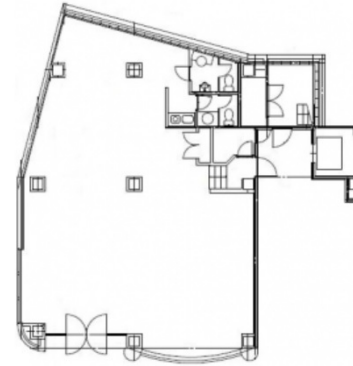

# VILLAGE AZABUDAI 1階40.31坪

東京都港区麻布台1-11-5

## 物件MAP

賃貸条件	
月額賃料	1,088,370円（税別）
坪数	40.31坪
坪単価	27,000円（税別）
共益費	賃料に含む
礼金	無し
敷金（保証金）	相談
階数	1階
入居可能日	即日

ビル情報	
所在地	東京都港区麻布台1-11-5
最寄り駅	東京メトロ日比谷線 神谷町駅 徒歩4分 都営大江戸線 赤羽橋駅 徒歩10分 東京メトロ南北線 六本木一丁目駅 徒歩13分 東京メトロ南北線 麻布十番駅 徒歩13分
エリア	赤坂・青山・六本木エリア
竣工	1991年1月
耐震	新耐震基準
階数	地上9階
用途	事務所/店舗
構造	S造