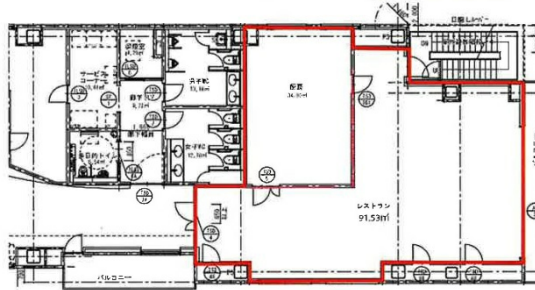

TOSEI HOTEL COCONE 上野 2階38.21坪

東京都台東区東上野2-18-5

物件MAP

賃貸条件	
坪数	38.21坪
階数	2階
入居可能日	
ビル情報	
所在地	東京都台東区東上野2-18-5
最寄り駅	
エリア	上野・御徒町エリア
竣工	2005年4月
耐震	新耐震基準
階数	地上11階
用途	店舗
構造	SRC造
設備情報	
エレベーター	
空調	個別空調
OAフロア	
基準階天井高	
光ファイバー	有り
トイレ	男女別・室外
セキュリティ	
駐車場	無し

TOSEI HOTEL COCONE 上野 2階38.21坪 東京都台東区東上野2-18-5

上野・御徒町エリア (ビルID: 0057797) の賃貸オフィス

貸事務所・レンタルオフィス・オフィス移転ならQuickService

物件詳細はこちらから

0120-55-2620

【受付時間】平日9:30~18:30