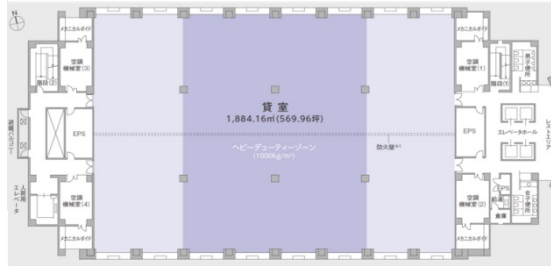

# KDX調布ビル 1階43.75坪

東京都調布市調布ヶ丘1-18-1

## 物件MAP

賃貸条件	
月額賃料	相談
坪数	43.75坪
坪単価	相談
共益費	賃料に含む
礼金	無し
敷金（保証金）	12ヶ月
階数	1階
入居可能日	2024年6月

ビル情報	
所在地	東京都調布市調布ヶ丘1-18-1
最寄り駅	京王京王線 調布駅 徒歩9分
エリア	その他東京
竣工	1995年1月
耐震	新耐震基準
階数	地上7階 地下1階
用途	事務所
構造	SRC造、一部RC造

設備情報	
エレベーター	5基
空調	個別空調
OAフロア	
基準階天井高	2,600mm
光ファイバー	有り
トイレ	男女別・室外
セキュリティ	有り
駐車場	有り