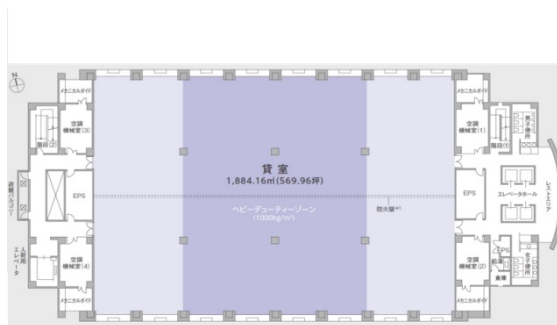

KDX調布ビル 1階43.75坪

東京都調布市調布ヶ丘1-18-1

物件MAP

賃貸条件	
月額賃料	相談
坪数	43.75坪
坪単価	相談
共益費	賃料に含む
礼金	無し
敷金（保証金）	12ヶ月
階数	1階
入居可能日	2024年6月

ビル情報	
所在地	東京都調布市調布ヶ丘1-18-1
最寄り駅	京王京王線 調布駅 徒歩9分
エリア	その他東京
竣工	1995年1月
耐震	新耐震基準
階数	地上7階 地下1階
用途	事務所
構造	SRC造、一部RC造

設備情報	
エレベーター	5基
空調	個別空調
OAフロア	
基準階天井高	2,600mm
光ファイバー	有り
トイレ	男女別・室外
セキュリティ	有り
駐車場	有り

事務所移転の簡単検索サイト

Quick Service

クイックサービス

KDX調布ビル 1階43.75坪 東京都調布市調布ヶ丘1-18-1

その他東京（ビルID：0057781）の賃貸オフィス

貸事務所・レンタルオフィス・オフィス移転なら**QuickService**