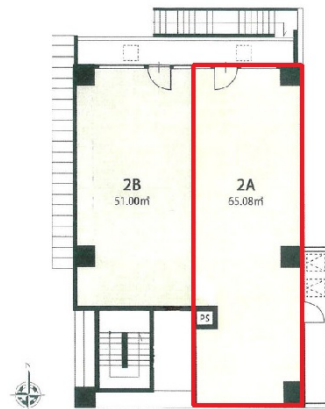

# K-GRANDE塚口 2階19.68坪

兵庫県尼崎市塚口町1-10-24

## 物件MAP

賃貸条件	
月額賃料	322,000円 (税別)
坪数	19.68坪
坪単価	16,362円 (税別)
共益費	12,000円
礼金	4ヶ月
敷金 (保証金)	1ヶ月
階数	2階 (2A)
入居可能日	即日

ビル情報	
所在地	兵庫県尼崎市塚口町1-10-24
最寄り駅	阪急神戸本線 塚口駅 徒歩3分 阪急伊丹線 塚口駅 徒歩3分 JR福知山線(宝塚線) 塚口駅 徒歩3分
エリア	その他兵庫
竣工	2018年11月
耐震	新耐震基準
階数	地上7階
用途	事務所/店舗
構造	RC造