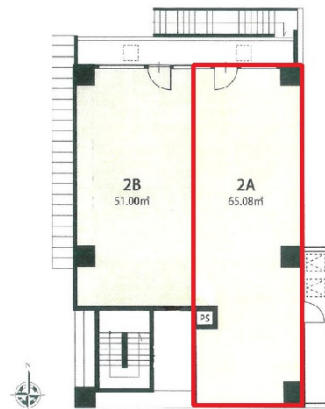

K-GRANDE塚口 2階19.68坪

兵庫県尼崎市塚口町1-10-24

物件MAP

賃貸条件	
月額賃料	322,000円 (税別)
坪数	19.68坪
坪単価	16,362円 (税別)
共益費	12,000円
礼金	4ヶ月
敷金 (保証金)	1ヶ月
階数	2階 (2A)
入居可能日	即日

ビル情報	
所在地	兵庫県尼崎市塚口町1-10-24
最寄り駅	阪急神戸本線 塚口駅 徒歩3分 阪急伊丹線 塚口駅 徒歩3分 JR福知山線(宝塚線) 塚口駅 徒歩3分
エリア	その他兵庫
竣工	2018年11月
耐震	新耐震基準
階数	地上7階
用途	事務所/店舗
構造	RC造

設備情報	
エレベーター	
空調	無し
OAフロア	スケルトン
基準階天井高	
光ファイバー	有り
トイレ	無し
セキュリティ	無し
駐車場	無し

事務所移転の簡単検索サイト

K-GRANDE塚口 2階19.68坪 兵庫県尼崎市塚口町1-10-24

その他兵庫 (ビルID: 0057776) の賃貸オフィス

貸事務所・レンタルオフィス・オフィス移転なら**QuickService**

物件詳細はこちらから

 **0120-55-2620**