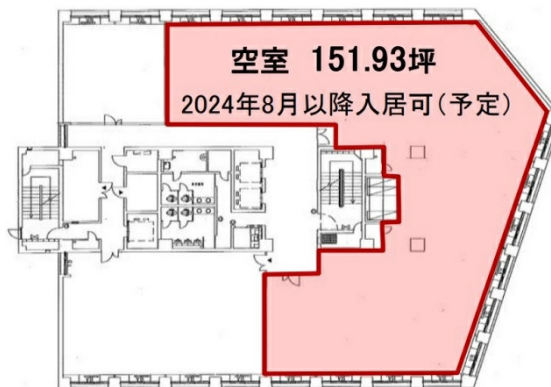

南熊本511ビルディング 3階151.93坪

熊本県熊本市中央区南熊本5-1-1

物件MAP

賃貸条件	
月額賃料	相談
坪数	151.93坪
坪単価	相談
共益費	303,860円
礼金	無し
敷金(保証金)	10ヶ月
階数	3階
入居可能日	即日

ビル情報	
所在地	熊本県熊本市中央区南熊本5-1-1
最寄り駅	JR豊肥本線(阿蘇高原線) 南熊本駅 徒歩5分
エリア	
竣工	1984年7月
耐震	新耐震基準
階数	地上8階 地上階
用途	事務所
構造	SRC造

設備情報	
エレベーター	2基
空調	個別空調
OAフロア	
基準階天井高	2,450mm
光ファイバー	有り
トイレ	男女別・室外
セキュリティ	有り
駐車場	有り

南熊本511ビルディング 3階151.93坪 熊本県熊本市中央区南熊本5-1-1

(ビルID: 0057771) の賃貸オフィス

貸事務所・レンタルオフィス・オフィス移転ならQuickService

物件詳細はこちらから

 0120-55-2620