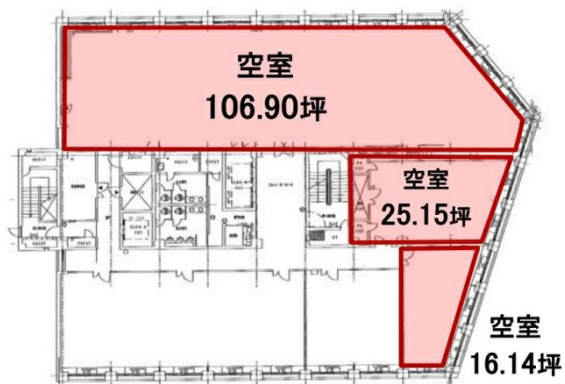

南熊本511ビルディング 8階106.9坪

熊本県熊本市中央区南熊本5-1-1

物件MAP

賃貸条件	
月額賃料	相談
坪数	106.9坪
坪単価	相談
共益費	213,800円
礼金	無し
敷金（保証金）	10ヶ月
階数	8階
入居可能日	即日

ビル情報	
所在地	熊本県熊本市中央区南熊本5-1-1
最寄り駅	JR豊肥本線(阿蘇高原線) 南熊本駅 徒歩5分
エリア	
竣工	1984年7月
耐震	新耐震基準
階数	地上8階 地上階
用途	事務所
構造	SRC造

設備情報	
エレベーター	2基
空調	個別空調
OAフロア	
基準階天井高	2,450mm
光ファイバー	有り
トイレ	男女別・室外
セキュリティ	有り
駐車場	有り

南熊本511ビルディング 8階106.9坪 熊本県熊本市中央区南熊本5-1-1

(ビルID: 0057771) の賃貸オフィス

貸事務所・レンタルオフィス・オフィス移転ならQuickService

物件詳細はこちらから

 0120-55-2620