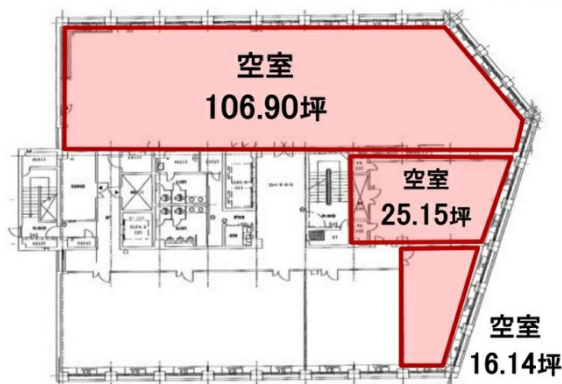

南熊本511ビルディング 8階25.15坪

熊本県熊本市中央区南熊本5-1-1

物件MAP

賃貸条件	
坪数	25.15坪
階数	8階
入居可能日	即日
ビル情報	
所在地	熊本県熊本市中央区南熊本5-1-1
最寄り駅	JR豊肥本線(阿蘇高原線) 南熊本駅 徒歩5分
エリア	
竣工	1984年7月
耐震	新耐震基準
階数	地上8階 地上階
用途	事務所
構造	SRC造
設備情報	
エレベーター	2基
空調	個別空調
OAフロア	
基準階天井高	2,450mm
光ファイバー	有り
トイレ	男女別・室外
セキュリティ	有り
駐車場	有り