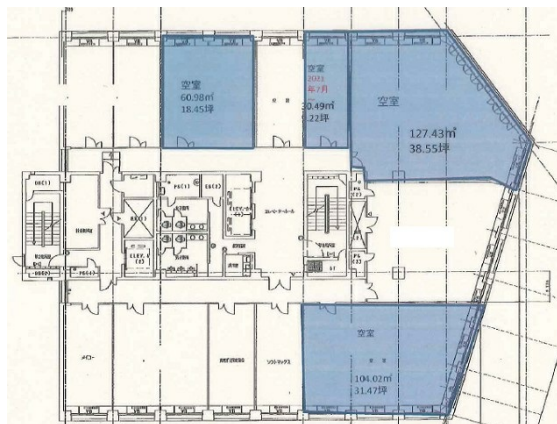

南熊本511ビルディング 5階38.55坪

熊本県熊本市中央区南熊本5-1-1

物件MAP

賃貸条件	
月額賃料	相談
坪数	38.55坪
坪単価	相談
共益費	77,100円
礼金	無し
敷金（保証金）	10ヶ月
階数	5階
入居可能日	即日

ビル情報	
所在地	熊本県熊本市中央区南熊本5-1-1
最寄り駅	JR豊肥本線(阿蘇高原線) 南熊本駅 徒歩5分
エリア	
竣工	1984年7月
耐震	新耐震基準
階数	地上8階 地上階
用途	事務所
構造	SRC造

設備情報	
エレベーター	2基
空調	個別空調
OAフロア	
基準階天井高	2,450mm
光ファイバー	有り
トイレ	男女別・室外
セキュリティ	有り
駐車場	有り