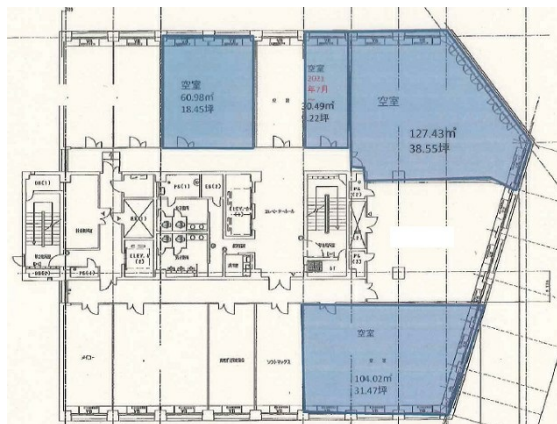

南熊本511ビルディング 5階38.55坪

熊本県熊本市中央区南熊本5-1-1

物件MAP

賃貸条件	
月額賃料	相談
坪数	38.55坪
坪単価	相談
共益費	77,100円
礼金	無し
敷金（保証金）	10ヶ月
階数	5階
入居可能日	即日

ビル情報	
所在地	熊本県熊本市中央区南熊本5-1-1
最寄り駅	JR豊肥本線(阿蘇高原線) 南熊本駅 徒歩5分
エリア	
竣工	1984年7月
耐震	新耐震基準
階数	地上8階 地上階
用途	事務所
構造	SRC造

設備情報	
エレベーター	2基
空調	個別空調
OAフロア	
基準階天井高	2,450mm
光ファイバー	有り
トイレ	男女別・室外
セキュリティ	有り
駐車場	有り

事務所移転の簡単検索サイト

Quick Service

クイックサービス

南熊本511ビルディング 5階38.55坪 熊本県熊本市中央区南熊本5-1-1

(ビルID: 0057771) の賃貸オフィス

貸事務所・レンタルオフィス・オフィス移転ならQuickService