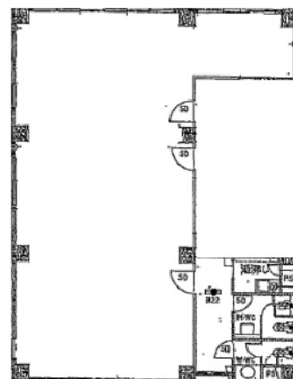

KC新大阪ビル 5階40.84坪

大阪府大阪市淀川区木川東3-1-23

物件MAP

賃貸条件	
坪数	40.84坪
階数	5階
入居可能日	
ビル情報	
所在地	大阪府大阪市淀川区木川東3-1-23
最寄り駅	大阪メトロ御堂筋線 西中島南方駅 徒歩7分
エリア	新大阪エリア
竣工	1995年4月
耐震	新耐震基準
階数	地上6階
用途	事務所
構造	RC造
設備情報	
エレベーター	1基
空調	個別空調
OAフロア	タイルカーペット
基準階天井高	
光ファイバー	有り
トイレ	男女別・室内
セキュリティ	有り
駐車場	有り

事務所移転の簡単検索サイト

Quick Service

クイックサービス

KC新大阪ビル 5階40.84坪 大阪府大阪市淀川区木川東3-1-23

新大阪エリア (ビルID: 0057759) の賃貸オフィス

貸事務所・レンタルオフィス・オフィス移転ならQuickService

物件詳細はこちらから

0120-55-2620