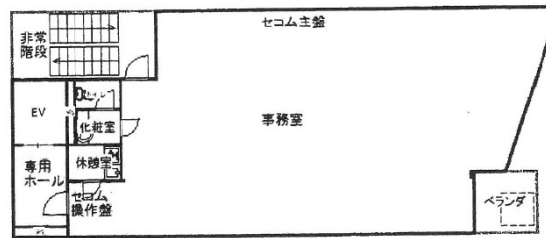

栄ウェルビル 5階35.38坪

兵庫県川西市栄町10-17

栄ウェルビルディング

物件MAP

賃貸条件	
月額賃料	280,000円 (税別)
坪数	35.38坪
坪単価	7,914円 (税別)
共益費	30,000円
礼金	3ヶ月
敷金 (保証金)	1ヶ月
階数	5階
入居可能日	即日

ビル情報	
所在地	兵庫県川西市栄町10-17
最寄り駅	阪急宝塚本線 川西能勢口駅 徒歩5分
エリア	その他兵庫
竣工	1998年12月
耐震	新耐震基準
階数	地上階
用途	事務所/店舗
構造	S造

設備情報	
エレベーター	1基
空調	
OAフロア	タイルカーペット
基準階天井高	
光ファイバー	有り
トイレ	男女共用・室内
セキュリティ	有り
駐車場	

事務所移転の簡単検索サイト

Quick Service

クイックサービス

栄ウェルビル 5階35.38坪 兵庫県川西市栄町10-17

その他兵庫 (ビルID: 0057746) の賃貸オフィス

貸事務所・レンタルオフィス・オフィス移転ならQuickService