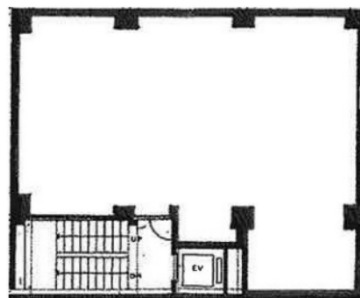

博栄ビル 4階37坪

東京都千代田区鍛冶町1-7-4

物件MAP

賃貸条件	
月額賃料	610,500円 (税別)
坪数	37坪
坪単価	16,500円 (税別)
共益費	賃料に含む
礼金	無し
敷金 (保証金)	10ヶ月
階数	4階
入居可能日	即日

ビル情報	
所在地	東京都千代田区鍛冶町1-7-4
最寄り駅	JR山手線 神田駅 徒歩1分 JR京浜東北線 神田駅 徒歩1分 JR中央線(快速) 神田駅 徒歩1分 東京メトロ銀座線 神田駅 徒歩1分
エリア	岩本町・秋葉原エリア
竣工	1967年12月
耐震	旧耐震基準
階数	地上6階 地下2階
用途	店舗
構造	RC造