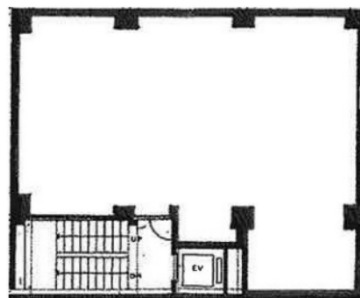

博栄ビル 4階37坪

東京都千代田区鍛冶町1-7-4

物件MAP

| 賃貸条件 | |
|---------|--------------|
| 月額賃料 | 610,500円（税別） |
| 坪数 | 37坪 |
| 坪単価 | 16,500円（税別） |
| 共益費 | 賃料に含む |
| 礼金 | 無し |
| 敷金（保証金） | 10ヶ月 |
| 階数 | 4階 |
| 入居可能日 | 即日 |