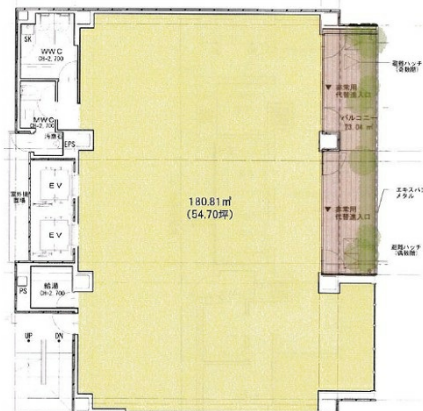

博多テラスビル 6階54.7坪

福岡県福岡市博多区博多駅前3-18-6

物件MAP

賃貸条件	
月額賃料	1,011,950円 (税別)
坪数	54.7坪
坪単価	18,500円 (税別)
共益費	賃料に含む
礼金	無し
敷金 (保証金)	12ヶ月
階数	6階
入居可能日	即日

ビル情報	
所在地	福岡県福岡市博多区博多駅前3-18-6
最寄り駅	JR鹿児島本線 博多駅 徒歩6分 福岡市営地下鉄空港線 博多駅 徒歩6分 JR篠栗線(福北ゆたか線) 博多駅 徒歩6分 福岡市営地下鉄七隈線 榊田神社前駅 徒歩7分 福岡市営地下鉄空港線 祇園駅 徒歩10分
エリア	博多駅前エリア
竣工	2022年3月
耐震	新耐震基準
階数	地上9階
用途	事務所
構造	S造

設備情報	
エレベーター	2基
空調	個別空調
OAフロア	OAフロア
基準階天井高	2,800mm
光ファイバー	有り
トイレ	男女別・室外
セキュリティ	有り
駐車場	無し