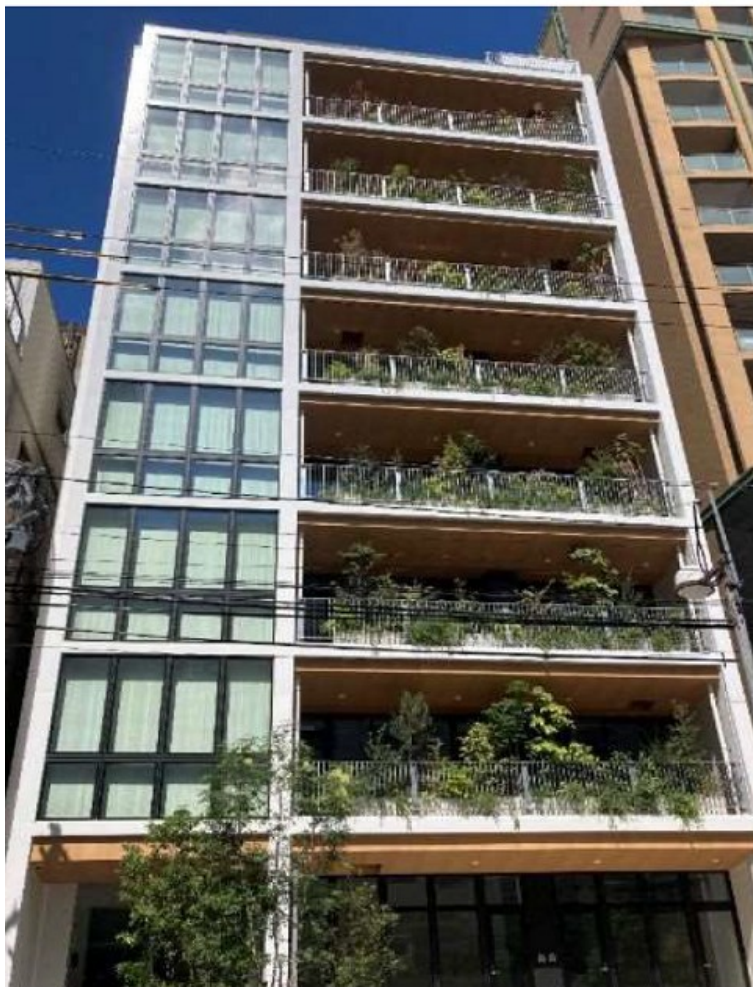

博多テラスビル 6階54.7坪

福岡県福岡市博多区博多駅前3-18-6

物件MAP

賃貸条件	
月額賃料	1,011,950円 (税別)
坪数	54.7坪
坪単価	18,500円 (税別)
共益費	賃料に含む
礼金	無し
敷金 (保証金)	12ヶ月
階数	6階
入居可能日	即日

ビル情報	
所在地	福岡県福岡市博多区博多駅前3-18-6
最寄り駅	JR鹿児島本線 博多駅 徒歩6分 福岡市営地下鉄空港線 博多駅 徒歩6分 JR篠栗線(福北ゆたか線) 博多駅 徒歩6分 福岡市営地下鉄七隈線 榊田神社前駅 徒歩7分 福岡市営地下鉄空港線 祇園駅 徒歩10分
エリア	博多駅前エリア
竣工	2022年3月
耐震	新耐震基準
階数	地上9階
用途	事務所
構造	S造