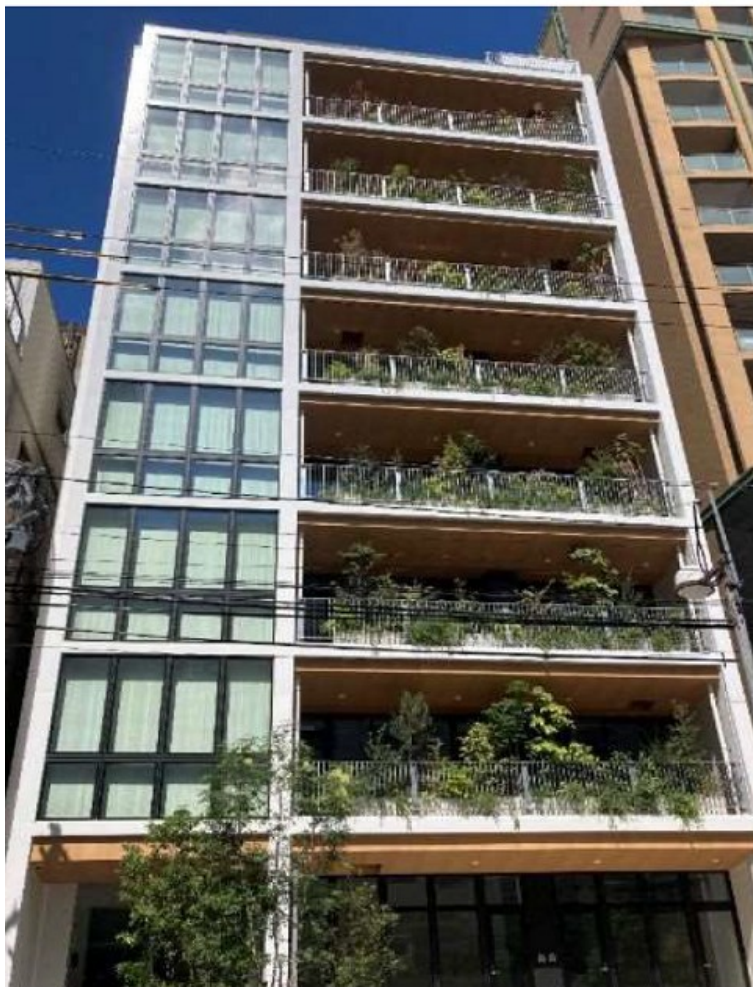

博多テラスビル 6階54.7坪

福岡県福岡市博多区博多駅前3-18-6

物件MAP

賃貸条件	
月額賃料	1,011,950円 (税別)
坪数	54.7坪
坪単価	18,500円 (税別)
共益費	賃料に含む
礼金	無し
敷金 (保証金)	12ヶ月
階数	6階
入居可能日	即日

ビル情報	
所在地	福岡県福岡市博多区博多駅前3-18-6
最寄り駅	JR鹿児島本線 博多駅 徒歩6分 福岡市営地下鉄空港線 博多駅 徒歩6分 JR篠栗線(福北ゆたか線) 博多駅 徒歩6分 福岡市営地下鉄七隈線 櫛田神社前駅 徒歩7分 福岡市営地下鉄空港線 祇園駅 徒歩10分
エリア	博多駅前エリア
竣工	2022年3月
耐震	新耐震基準
階数	地上9階
用途	事務所
構造	S造

設備情報	
エレベーター	2基
空調	個別空調
OAフロア	OAフロア
基準階天井高	2,800mm
光ファイバー	有り
トイレ	男女別・室外
セキュリティ	有り
駐車場	無し

博多テラスビル 6階54.7坪 福岡県福岡市博多区博多駅前3-18-6

博多駅前エリア (ビルID: 0057724) の賃貸オフィス

貸事務所・レンタルオフィス・オフィス移転ならQuickService

物件詳細はこちらから

 0120-55-2620