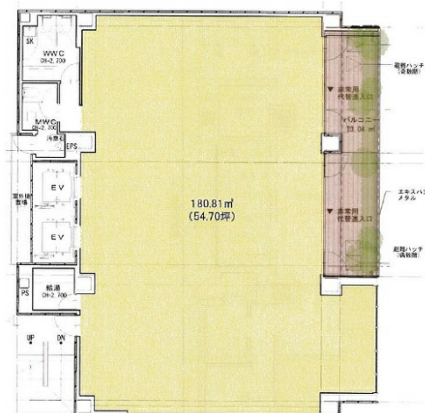

博多テラスビル 6階54.7坪

福岡県福岡市博多区博多駅前3-18-6

物件MAP

賃貸条件	
月額賃料	1,011,950円 (税別)
坪数	54.7坪
坪単価	18,500円 (税別)
共益費	賃料に含む
礼金	無し
敷金 (保証金)	12ヶ月
階数	6階
入居可能日	即日

ビル情報	
所在地	福岡県福岡市博多区博多駅前3-18-6
最寄り駅	JR鹿児島本線 博多駅 徒歩6分 福岡市営地下鉄空港線 博多駅 徒歩6分 JR篠栗線(福北ゆたか線) 博多駅 徒歩6分 福岡市営地下鉄七隈線 櫛田神社前駅 徒歩7分 福岡市営地下鉄空港線 祇園駅 徒歩10分
エリア	博多駅前エリア
竣工	2022年3月
耐震	新耐震基準
階数	地上9階
用途	事務所
構造	S造

設備情報	
エレベーター	2基
空調	個別空調
OAフロア	OAフロア
基準階天井高	2,800mm
光ファイバー	有り
トイレ	男女別・室外
セキュリティ	有り
駐車場	無し

博多テラスビル 6階54.7坪 福岡県福岡市博多区博多駅前3-18-6

博多駅前エリア (ビルID: 0057724) の賃貸オフィス

貸事務所・レンタルオフィス・オフィス移転ならQuickService

物件詳細はこちらから

 0120-55-2620