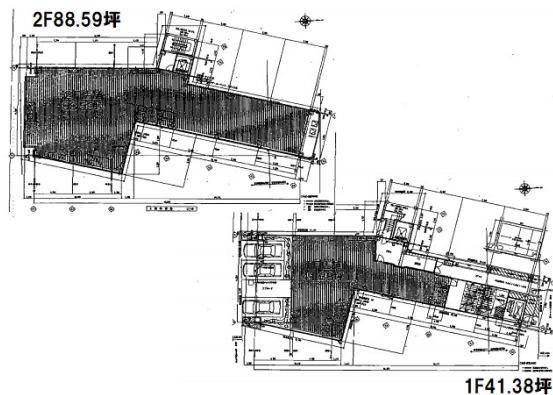

中駒名駅西マンション 1階129.97坪

愛知県名古屋市中村区竹橋町6-8

物件MAP

賃貸条件	
月額賃料	1,754,595円 (税別)
坪数	129.97坪
坪単価	13,500円 (税別)
共益費	389,910円
礼金	無し
敷金 (保証金)	6ヶ月
階数	1階 (1-2F)
入居可能日	即日

ビル情報	
所在地	愛知県名古屋市中村区竹橋町6-8
最寄り駅	JR中央本線 名古屋駅 徒歩6分 名鉄名古屋本線 名鉄名古屋駅 徒歩6分 名古屋市営地下鉄東山線 名古屋駅 徒歩6分 名古屋市営地下鉄桜通線 名古屋駅 徒歩6分 近鉄名古屋線 近鉄名古屋駅 徒歩6分
エリア	中村区その他エリア
竣工	2012年10月
耐震	新耐震基準
階数	地上13階
用途	事務所/店舗
構造	S造

設備情報	
エレベーター	1基
空調	
OAフロア	
基準階天井高	
光ファイバー	有り
トイレ	
セキュリティ	
駐車場	有り

中駒名駅西マンション 1階129.97坪 愛知県名古屋市中村区竹橋町6-8

中村区その他エリア (ビルID: 0057721) の賃貸オフィス

貸事務所・レンタルオフィス・オフィス移転ならQuickService

物件詳細はこちらから

 0120-55-2620

【受付時間】平日9:30~18:30