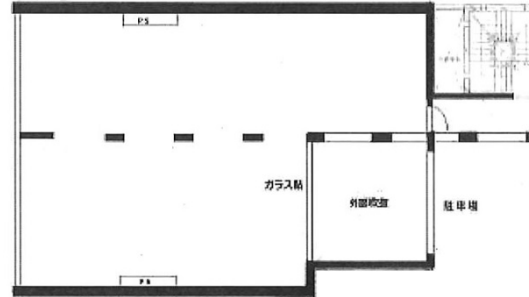

町田ビル 2階59.74坪

東京都港区北青山2-11-15

物件MAP

賃貸条件	
月額賃料	1,194,800円 (税別)
坪数	59.74坪
坪単価	20,000円 (税別)
共益費	賃料に含む
礼金	無し
敷金 (保証金)	6ヶ月
階数	2階
入居可能日	即日

ビル情報	
所在地	東京都港区北青山2-11-15
最寄り駅	東京メトロ銀座線 外苑前駅 徒歩4分
エリア	赤坂・青山・六本木エリア
竣工	1988年10月
耐震	新耐震基準
階数	地上3階 地下1階
用途	事務所/店舗
構造	RC造

設備情報	
エレベーター	
空調	個別空調
OAフロア	OAフロア
基準階天井高	2,480mm
光ファイバー	有り
トイレ	男女別・室内
セキュリティ	無し
駐車場	有り