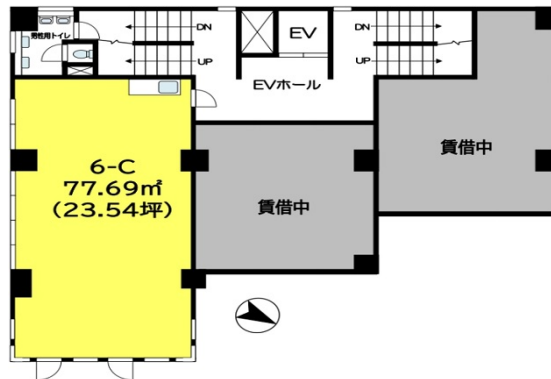

エガワプラザビル 6階23.54坪

埼玉県越谷市越ヶ谷1-1-12

物件MAP

賃貸条件	
月額賃料	190,674円 (税別)
坪数	23.54坪
坪単価	8,100円 (税別)
共益費	無し
礼金	無し
敷金 (保証金)	6ヶ月
階数	6階 (C)
入居可能日	即日

ビル情報	
所在地	埼玉県越谷市越ヶ谷1-1-12
最寄り駅	東武伊勢崎線 越谷駅 徒歩3分
エリア	その他埼玉
竣工	1980年10月
耐震	旧耐震基準
階数	地上8階
用途	事務所
構造	RC造

設備情報	
エレベーター	1基
空調	
OAフロア	
基準階天井高	
光ファイバー	
トイレ	男女別・室外
セキュリティ	
駐車場	