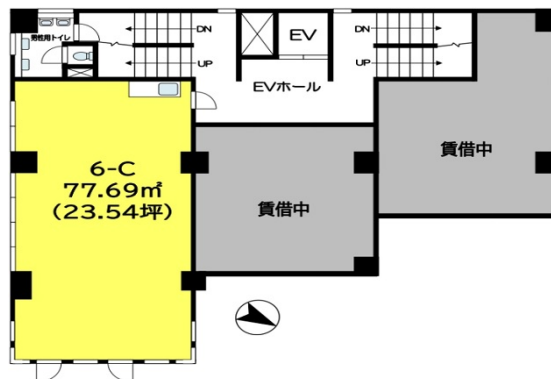

エガワプラザビル 6階23.54坪

埼玉県越谷市越ヶ谷1-1-12

物件MAP

賃貸条件	
月額賃料	190,674円 (税別)
坪数	23.54坪
坪単価	8,100円 (税別)
共益費	無し
礼金	無し
敷金 (保証金)	6ヶ月
階数	6階 (C)
入居可能日	即日

ビル情報	
所在地	埼玉県越谷市越ヶ谷1-1-12
最寄り駅	東武伊勢崎線 越谷駅 徒歩3分
エリア	その他埼玉
竣工	1980年10月
耐震	旧耐震基準
階数	地上8階
用途	事務所
構造	RC造