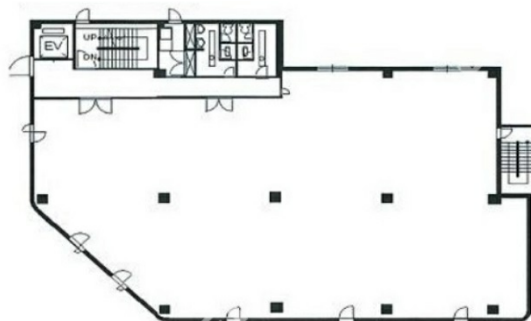

錦町秀栄ビル 5階141.97坪

東京都立川市錦町3-5-1

物件MAP

賃貸条件	
月額賃料	1,703,640円 (税別)
坪数	141.97坪
坪単価	12,000円 (税別)
共益費	425,910円
礼金	1ヶ月
敷金 (保証金)	4ヶ月
階数	5階
入居可能日	即日

ビル情報	
所在地	東京都立川市錦町3-5-1
最寄り駅	JR中央本線 立川駅 徒歩9分 JR中央線(快速) 立川駅 徒歩9分
エリア	その他東京
竣工	1992年6月
耐震	新耐震基準
階数	地上階
用途	事務所
構造	S造

設備情報	
エレベーター	1基
空調	個別空調
OAフロア	タイルカーペット
基準階天井高	
光ファイバー	有り
トイレ	男女別・室外
セキュリティ	有り
駐車場	