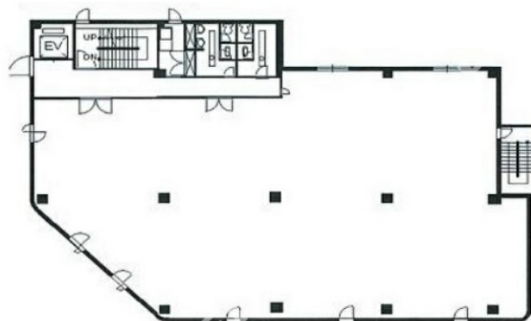

錦町秀栄ビル 3階141.97坪

東京都立川市錦町3-5-1

物件MAP

賃貸条件	
月額賃料	1,703,640円 (税別)
坪数	141.97坪
坪単価	12,000円 (税別)
共益費	425,910円
礼金	1ヶ月
敷金 (保証金)	4ヶ月
階数	3階
入居可能日	即日

ビル情報	
所在地	東京都立川市錦町3-5-1
最寄り駅	JR中央本線 立川駅 徒歩9分 JR中央線(快速) 立川駅 徒歩9分
エリア	その他東京
竣工	1992年6月
耐震	新耐震基準
階数	地上階
用途	事務所
構造	S造

設備情報	
エレベーター	1基
空調	個別空調
OAフロア	タイルカーペット
基準階天井高	
光ファイバー	有り
トイレ	男女別・室外
セキュリティ	有り
駐車場	