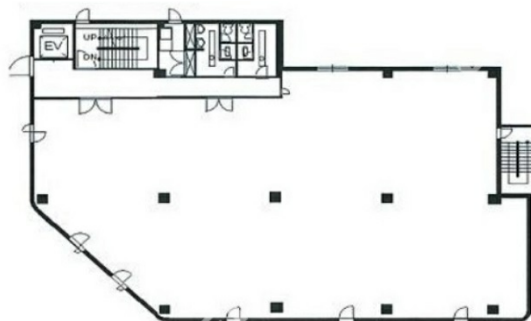

# 錦町秀栄ビル 4階141.97坪

東京都立川市錦町3-5-1

## 物件MAP

賃貸条件	
月額賃料	1,703,640円 (税別)
坪数	141.97坪
坪単価	12,000円 (税別)
共益費	425,910円
礼金	1ヶ月
敷金 (保証金)	4ヶ月
階数	4階
入居可能日	即日

ビル情報	
所在地	東京都立川市錦町3-5-1
最寄り駅	JR中央本線 立川駅 徒歩9分 JR中央線(快速) 立川駅 徒歩9分
エリア	その他東京
竣工	1992年6月
耐震	新耐震基準
階数	地上階
用途	事務所
構造	S造