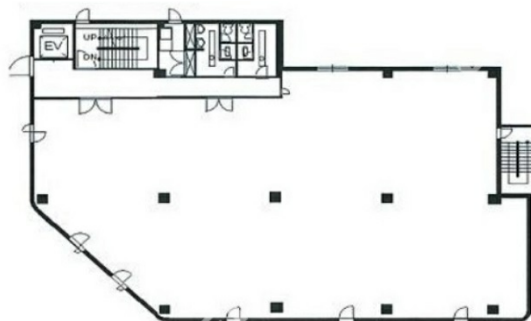

錦町秀栄ビル 4階141.97坪

東京都立川市錦町3-5-1

物件MAP

賃貸条件	
月額賃料	1,703,640円 (税別)
坪数	141.97坪
坪単価	12,000円 (税別)
共益費	425,910円
礼金	1ヶ月
敷金 (保証金)	4ヶ月
階数	4階
入居可能日	即日

ビル情報	
所在地	東京都立川市錦町3-5-1
最寄り駅	JR中央本線 立川駅 徒歩9分 JR中央線(快速) 立川駅 徒歩9分
エリア	その他東京
竣工	1992年6月
耐震	新耐震基準
階数	地上階
用途	事務所
構造	S造

設備情報	
エレベーター	1基
空調	個別空調
OAフロア	タイルカーペット
基準階天井高	
光ファイバー	有り
トイレ	男女別・室外
セキュリティ	有り
駐車場	

事務所移転の簡単検索サイト

Quick Service

クイックサービス

錦町秀栄ビル 4階141.97坪 東京都立川市錦町3-5-1

その他東京 (ビルID: 0057685) の賃貸オフィス

貸事務所・レンタルオフィス・オフィス移転ならQuickService