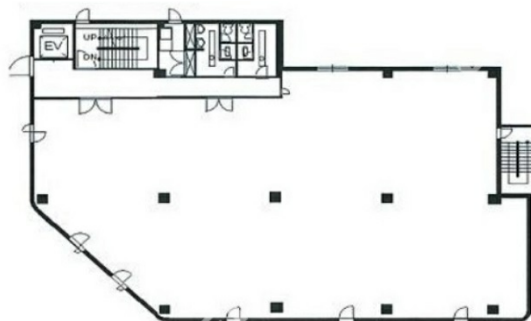

錦町秀栄ビル 2階141.97坪

東京都立川市錦町3-5-1

物件MAP

賃貸条件	
月額賃料	1,703,640円 (税別)
坪数	141.97坪
坪単価	12,000円 (税別)
共益費	425,910円
礼金	1ヶ月
敷金 (保証金)	4ヶ月
階数	2階
入居可能日	即日

ビル情報	
所在地	東京都立川市錦町3-5-1
最寄り駅	JR中央本線 立川駅 徒歩9分 JR中央線(快速) 立川駅 徒歩9分
エリア	その他東京
竣工	1992年6月
耐震	新耐震基準
階数	地上階
用途	事務所
構造	S造

設備情報	
エレベーター	1基
空調	個別空調
OAフロア	タイルカーペット
基準階天井高	
光ファイバー	有り
トイレ	男女別・室外
セキュリティ	有り
駐車場	