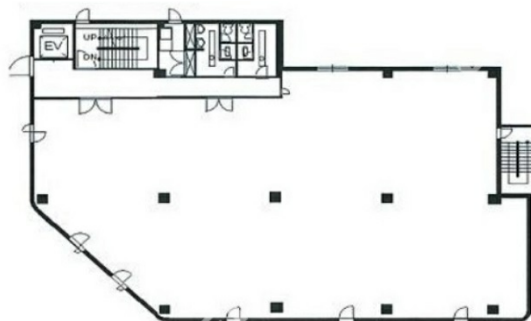

錦町秀栄ビル 2階141.97坪

東京都立川市錦町3-5-1

物件MAP

賃貸条件	
月額賃料	1,703,640円 (税別)
坪数	141.97坪
坪単価	12,000円 (税別)
共益費	425,910円
礼金	1ヶ月
敷金 (保証金)	4ヶ月
階数	2階
入居可能日	即日

ビル情報	
所在地	東京都立川市錦町3-5-1
最寄り駅	JR中央本線 立川駅 徒歩9分 JR中央線(快速) 立川駅 徒歩9分
エリア	その他東京
竣工	1992年6月
耐震	新耐震基準
階数	地上階
用途	事務所
構造	S造

設備情報	
エレベーター	1基
空調	個別空調
OAフロア	タイルカーペット
基準階天井高	
光ファイバー	有り
トイレ	男女別・室外
セキュリティ	有り
駐車場	

事務所移転の簡単検索サイト

Quick Service

クイックサービス

錦町秀栄ビル 2階141.97坪 東京都立川市錦町3-5-1

その他東京 (ビルID: 0057685) の賃貸オフィス

貸事務所・レンタルオフィス・オフィス移転ならQuickService