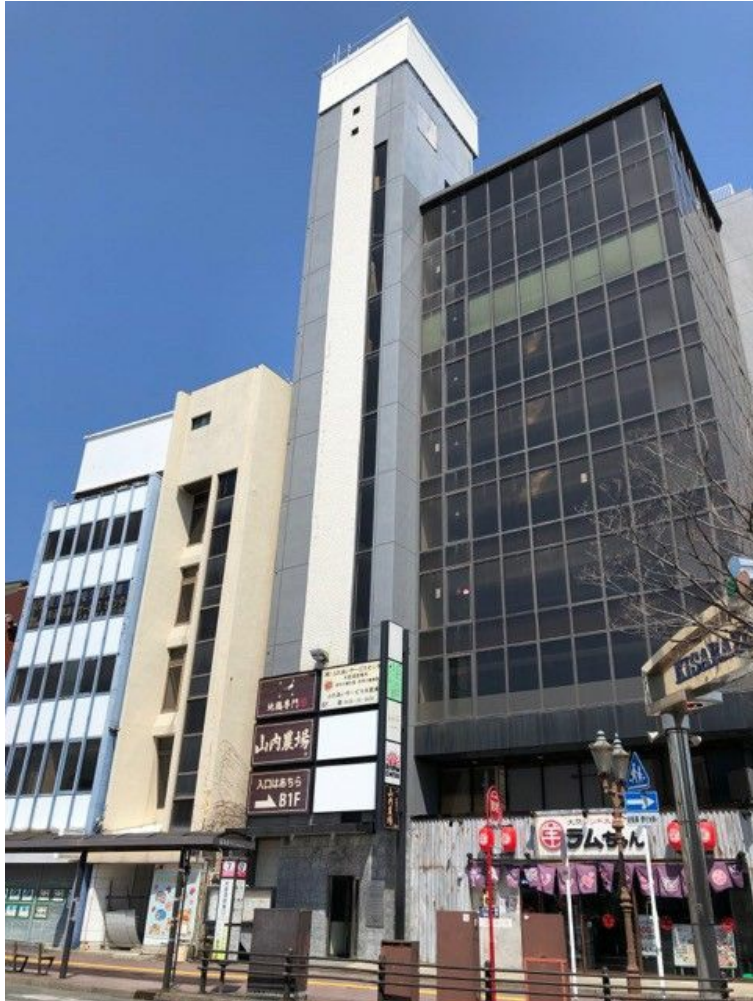

# TSビル 6階53.64坪

千葉県木更津市東中央1-1-13

物件MAP

| 賃貸条件   |                  |
|--------|------------------|
| 坪数     | 53.64坪           |
| 階数     | 6階               |
| 入居可能日  | 即日               |
| ビル情報   |                  |
| 所在地    | 千葉県木更津市東中央1-1-13 |
| 最寄り駅   | JR内房線 木更津駅 徒歩1分  |
| エリア    | その他千葉            |
| 竣工     | 1974年11月         |
| 耐震     | 旧耐震基準            |
| 階数     | 地上10階 地下1階       |
| 用途     | 事務所              |
| 構造     | RC造              |
| 設備情報   |                  |
| エレベーター | 1基               |
| 空調     | 個別空調             |
| OAフロア  | タイルカーペット         |
| 基準階天井高 |                  |
| 光ファイバー | 有り               |
| トイレ    | 男女別・室外           |
| セキュリティ | 有り               |
| 駐車場    | 無し               |

事務所移転の簡単検索サイト

Quick Service

クイックサービス

TSビル 6階53.64坪 千葉県木更津市東中央1-1-13

その他千葉 (ビルID: 0057680) の賃貸オフィス

貸事務所・レンタルオフィス・オフィス移転ならQuickService

物件詳細はこちらから

0120-55-2620