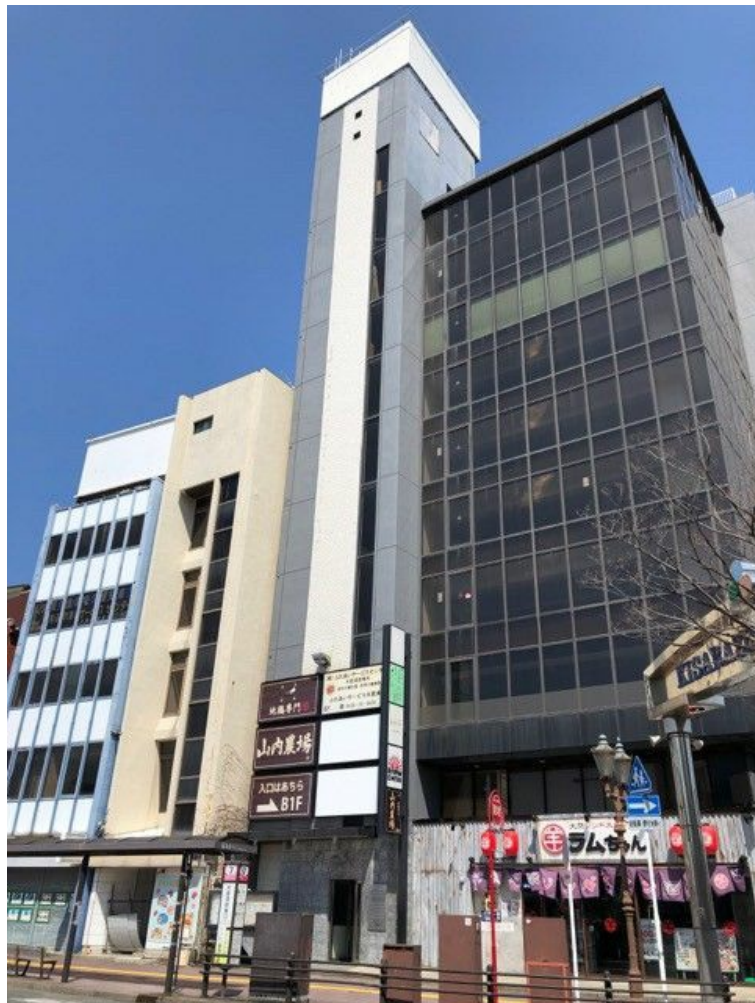

# TSビル 5階53.64坪

千葉県木更津市東中央1-1-13

物件MAP

賃貸条件	
坪数	53.64坪
階数	5階
入居可能日	即日
ビル情報	
所在地	千葉県木更津市東中央1-1-13
最寄り駅	JR内房線 木更津駅 徒歩1分
エリア	その他千葉
竣工	1974年11月
耐震	旧耐震基準
階数	地上10階 地下1階
用途	事務所
構造	RC造
設備情報	
エレベーター	1基
空調	個別空調
OAフロア	タイルカーペット
基準階天井高	
光ファイバー	有り
トイレ	男女別・室外
セキュリティ	有り
駐車場	無し

事務所移転の簡単検索サイト

Quick Service

クイックサービス

TSビル 5階53.64坪 千葉県木更津市東中央1-1-13

その他千葉 (ビルID: 0057680) の賃貸オフィス

貸事務所・レンタルオフィス・オフィス移転ならQuickService

物件詳細はこちらから

0120-55-2620