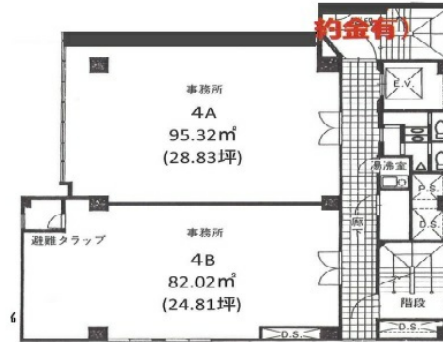

TSビル 4階24.81坪

千葉県木更津市東中央1-1-13

物件MAP

賃貸条件	
坪数	24.81坪
階数	4階 (4B)
入居可能日	即日
ビル情報	
所在地	千葉県木更津市東中央1-1-13
最寄り駅	JR内房線 木更津駅 徒歩1分
エリア	その他千葉
竣工	1974年11月
耐震	旧耐震基準
階数	地上10階 地下1階
用途	事務所
構造	RC造
設備情報	
エレベーター	1基
空調	個別空調
OAフロア	タイルカーペット
基準階天井高	
光ファイバー	有り
トイレ	男女別・室外
セキュリティ	有り
駐車場	無し

事務所移転の簡単検索サイト

Quick Service

クイックサービス

TSビル 4階24.81坪 千葉県木更津市東中央1-1-13

その他千葉 (ビルID: 0057680) の賃貸オフィス

貸事務所・レンタルオフィス・オフィス移転ならQuickService

物件詳細はこちらから

0120-55-2620