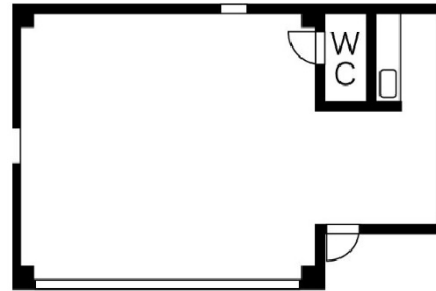

ハヤシビル 2階15.22坪

岐阜県岐阜市城東通5-16

物件MAP

賃貸条件	
月額賃料	60,000円（税別）
坪数	15.22坪
坪単価	3,942円（税別）
共益費	10,000円
礼金	無し
敷金（保証金）	2ヶ月
階数	2階
入居可能日	即日

ビル情報	
所在地	岐阜県岐阜市城東通5-16
最寄り駅	JR東海道本線 岐阜駅 徒歩29分
エリア	岐阜
竣工	1983年11月
耐震	新耐震基準
階数	地上階
用途	事務所
構造	RC造