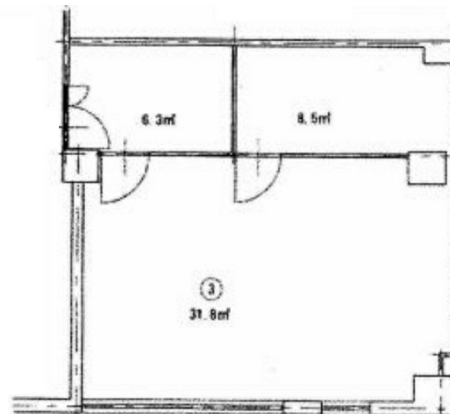

重村ビル 3階14.09坪

山口県山口市小郡花園町1-16

物件MAP

賃貸条件	
月額賃料	100,000円（税別）
坪数	14.09坪
坪単価	7,097円（税別）
共益費	10,000円
礼金	1ヶ月
敷金（保証金）	3ヶ月
階数	3階
入居可能日	即日

ビル情報	
所在地	山口県山口市小郡花園町1-16
最寄り駅	JR山陽本線 新山口駅 徒歩7分 JR山口線 新山口駅 徒歩7分 JR宇部線 新山口駅 徒歩7分
エリア	山口
竣工	1985年3月
耐震	新耐震基準
階数	地上4階
用途	事務所
構造	RC造

設備情報	
エレベーター	1基
空調	個別空調
OAフロア	タイルカーペット
基準階天井高	
光ファイバー	有り
トイレ	男女別・室外
セキュリティ	無し
駐車場	有り

事務所移転の簡単検索サイト

Quick Service

クイックサービス

重村ビル 3階14.09坪 山口県山口市小郡花園町1-16

山口（ビルID：0057669）の賃貸オフィス

貸事務所・レンタルオフィス・オフィス移転ならQuickService