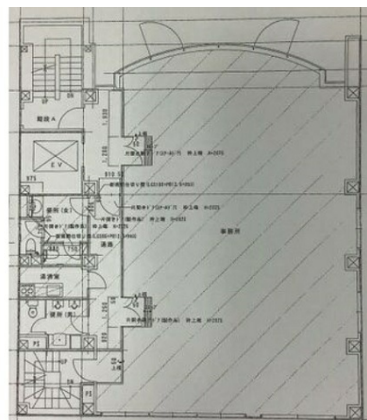

# 丸杉岐阜駅南ビル 2階45.07坪

岐阜県岐阜市加納菱野町25

## 物件MAP

賃貸条件	
月額賃料	相談
坪数	45.07坪
坪単価	相談
共益費	相談
礼金	無し
敷金（保証金）	10ヶ月
階数	2階（1フロア）
入居可能日	即日

ビル情報	
所在地	岐阜県岐阜市加納菱野町25
最寄り駅	JR東海道本線 岐阜駅 徒歩4分 名鉄名古屋本線 名鉄岐阜駅 徒歩10分
エリア	岐阜
竣工	1996年
耐震	新耐震基準
階数	地上6階 地下1階
用途	事務所
構造	RC造