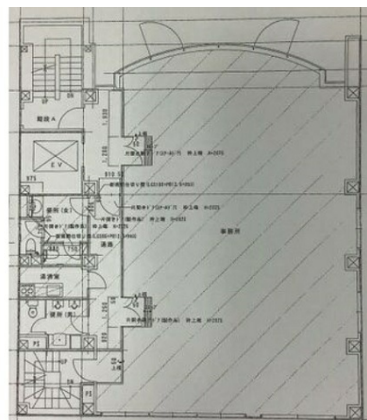

丸杉岐阜駅南ビル 2階45.07坪

岐阜県岐阜市加納菱野町25

物件MAP

賃貸条件	
月額賃料	相談
坪数	45.07坪
坪単価	相談
共益費	相談
礼金	無し
敷金（保証金）	10ヶ月
階数	2階（1フロア）
入居可能日	即日
ビル情報	
所在地	岐阜県岐阜市加納菱野町25
最寄り駅	JR東海道本線 岐阜駅 徒歩4分 名鉄名古屋本線 名鉄岐阜駅 徒歩10分
エリア	岐阜
竣工	1996年
耐震	新耐震基準
階数	地上6階 地下1階
用途	事務所
構造	RC造
設備情報	
エレベーター	1基
空調	個別空調
OAフロア	OAフロア
基準階天井高	
光ファイバー	有り
トイレ	男女別・室外
セキュリティ	
駐車場	有り