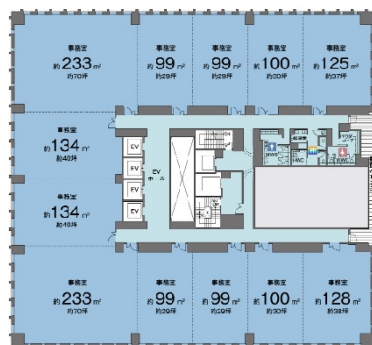

アーバンネット仙台中央ビル 11階240坪

宮城県仙台市青葉区青葉区中央4-4-19

物件MAP

賃貸条件	
月額賃料	相談
坪数	240坪
坪単価	相談
共益費	賃料に含む
礼金	無し
敷金（保証金）	12ヶ月
階数	11階
入居可能日	即日

ビル情報	
所在地	宮城県仙台市青葉区青葉区中央4-4-19
最寄り駅	仙台市営地下鉄東西線 仙台駅 徒歩5分 仙台市営地下鉄南北線 仙台駅 徒歩5分 仙台市営地下鉄東西線 青葉通一番町駅 徒歩7分 JR仙山線 仙台駅 徒歩9分
エリア	広瀬通駅・仙台駅・勾当台駅エリア
竣工	2023年11月
耐震	新耐震基準
階数	地上19階 地下1階
用途	事務所
構造	S造、一部RC造

設備情報	
エレベーター	10基
空調	個別空調
OAフロア	OAフロア
基準階天井高	2,800mm
光ファイバー	有り
トイレ	男女別・室外
セキュリティ	有り
駐車場	有り