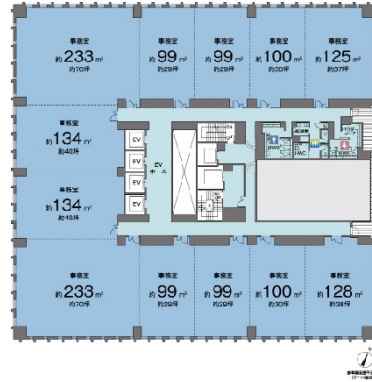

アーバンネット仙台中央ビル 11階240坪

宮城県仙台市青葉区青葉区中央4-4-19

物件MAP

賃貸条件	
月額賃料	相談
坪数	240坪
坪単価	相談
共益費	賃料に含む
礼金	無し
敷金（保証金）	12ヶ月
階数	11階
入居可能日	即日

ビル情報	
所在地	宮城県仙台市青葉区青葉区中央4-4-19
最寄り駅	仙台市営地下鉄東西線 仙台駅 徒歩5分 仙台市営地下鉄南北線 仙台駅 徒歩5分 仙台市営地下鉄東西線 青葉通一番町駅 徒歩7分 JR仙山線 仙台駅 徒歩9分
エリア	広瀬通駅・仙台駅・勾当台駅エリア
竣工	2023年11月
耐震	新耐震基準
階数	地上19階 地下1階
用途	事務所
構造	S造、一部RC造

設備情報	
エレベーター	10基
空調	個別空調
OAフロア	OAフロア
基準階天井高	2,800mm
光ファイバー	有り
トイレ	男女別・室外
セキュリティ	有り
駐車場	有り

事務所移転の簡単検索サイト **Quick Service** クイックサービス

アーバンネット仙台中央ビル 11階240坪 宮城県仙台市青葉区青葉区中央4-4-19
広瀬通駅・仙台駅・勾当台駅エリア（ビルID：0057639）の賃貸オフィス
貸事務所・レンタルオフィス・オフィス移転なら**QuickService**