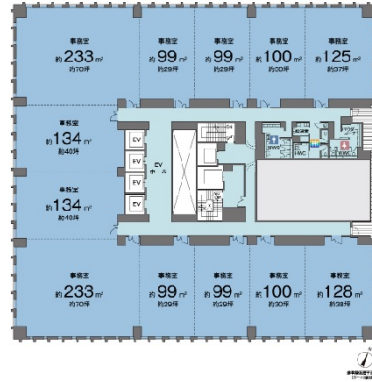

# アーバンネット仙台中央ビル 16階538坪

宮城県仙台市青葉区青葉区中央4-4-19

## 物件MAP

賃貸条件	
月額賃料	相談
坪数	538坪
坪単価	相談
共益費	賃料に含む
礼金	無し
敷金（保証金）	12ヶ月
階数	16階（一部先行有）
入居可能日	即日

ビル情報	
所在地	宮城県仙台市青葉区青葉区中央4-4-19
最寄り駅	仙台市営地下鉄東西線 仙台駅 徒歩5分 仙台市営地下鉄南北線 仙台駅 徒歩5分 仙台市営地下鉄東西線 青葉通一番町駅 徒歩7分 JR仙山線 仙台駅 徒歩9分
エリア	広瀬通駅・仙台駅・勾当台駅エリア
竣工	2023年11月
耐震	新耐震基準
階数	地上19階 地下1階
用途	事務所
構造	S造、一部RC造

設備情報	
エレベーター	10基
空調	個別空調
OAフロア	OAフロア
基準階天井高	2,800mm
光ファイバー	有り
トイレ	男女別・室外
セキュリティ	有り
駐車場	有り