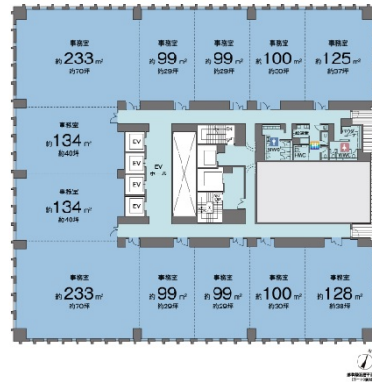

アーバンネット仙台中央ビル 16階538坪

宮城県仙台市青葉区青葉区中央4-4-19

物件MAP

賃貸条件	
月額賃料	相談
坪数	538坪
坪単価	相談
共益費	賃料に含む
礼金	無し
敷金（保証金）	12ヶ月
階数	16階（一部先行有）
入居可能日	即日

ビル情報	
所在地	宮城県仙台市青葉区青葉区中央4-4-19
最寄り駅	仙台市営地下鉄東西線 仙台駅 徒歩5分 仙台市営地下鉄南北線 仙台駅 徒歩5分 仙台市営地下鉄東西線 青葉通一番町駅 徒歩7分 JR仙山線 仙台駅 徒歩9分
エリア	広瀬通駅・仙台駅・勾当台駅エリア
竣工	2023年11月
耐震	新耐震基準
階数	地上19階 地下1階
用途	事務所
構造	S造、一部RC造

設備情報	
エレベーター	10基
空調	個別空調
OAフロア	OAフロア
基準階天井高	2,800mm
光ファイバー	有り
トイレ	男女別・室外
セキュリティ	有り
駐車場	有り

事務所移転の簡単検索サイト

Quick Service

クイックサービス

アーバンネット仙台中央ビル 16階538坪 宮城県仙台市青葉区青葉区中央4-4-19

広瀬通駅・仙台駅・勾当台駅エリア（ビルID：0057639）の賃貸オフィス