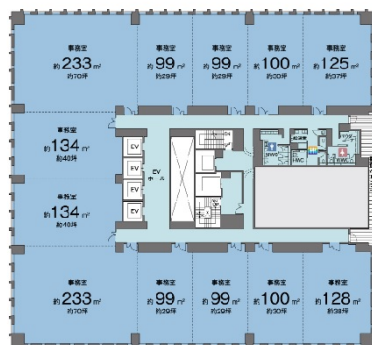

# アーバンネット仙台中央ビル 15階480坪

宮城県仙台市青葉区青葉区中央4-4-19

## 物件MAP

賃貸条件	
月額賃料	相談
坪数	480坪
坪単価	相談
共益費	賃料に含む
礼金	無し
敷金 (保証金)	12ヶ月
階数	15階 (一部先行有)
入居可能日	即日

ビル情報	
所在地	宮城県仙台市青葉区青葉区中央4-4-19
最寄り駅	仙台市営地下鉄東西線 仙台駅 徒歩5分 仙台市営地下鉄南北線 仙台駅 徒歩5分 仙台市営地下鉄東西線 青葉通一番町駅 徒歩7分 JR仙山線 仙台駅 徒歩9分
エリア	広瀬通駅・仙台駅・勾当台駅エリア
竣工	2023年11月
耐震	新耐震基準
階数	地上19階 地下1階
用途	事務所
構造	S造、一部RC造

設備情報	
エレベーター	10基
空調	個別空調
OAフロア	OAフロア
基準階天井高	2,800mm
光ファイバー	有り
トイレ	男女別・室外
セキュリティ	有り
駐車場	有り