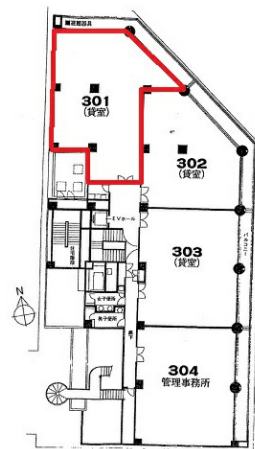

# ビアビアンカマツヲ 3階45.19坪

広島県広島市中区大手町5-7-2

## 物件MAP

賃貸条件	
月額賃料	361,520円 (税別)
坪数	45.19坪
坪単価	8,000円 (税別)
共益費	賃料に含む
礼金	1ヶ月
敷金 (保証金)	10ヶ月
階数	3階 (0301)
入居可能日	即日
ビル情報	
所在地	広島県広島市中区大手町5-7-2
最寄り駅	広電1系統(宇品線) 鷹野橋駅 徒歩1分 広電1系統(宇品線) 日赤病院前駅 徒歩5分 広電1系統(宇品線) 市役所前駅 徒歩5分
エリア	広島市中区エリア
竣工	1983年3月
耐震	新耐震基準
階数	地上13階
用途	事務所
構造	SRC造
設備情報	
エレベーター	1基
空調	無し
OAフロア	
基準階天井高	
光ファイバー	有り
トイレ	男女別・室外
セキュリティ	無し
駐車場	無し