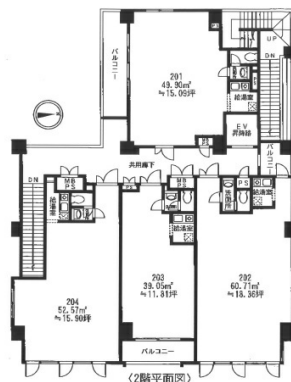

コンフォードブル 2階18.36坪

神奈川県横浜市北山田2-2-14

物件MAP

| 賃貸条件 | |
|----------|---------------|
| 月額賃料 | 170,000円 (税別) |
| 坪数 | 18.36坪 |
| 坪単価 | 9,259円 (税別) |
| 共益費 | 19,000円 |
| 礼金 | 1ヶ月 |
| 敷金 (保証金) | 4ヶ月 |
| 階数 | 2階 (202) |
| 入居可能日 | 即日 |

| ビル情報 | |
|------|--------------------------|
| 所在地 | 神奈川県横浜市北山田2-2-14 |
| 最寄り駅 | 横浜市営地下鉄グリーンライン 北山田駅 徒歩2分 |
| エリア | その他神奈川 |
| 竣工 | 2008年10月 |
| 耐震 | 新耐震基準 |
| 階数 | 地上6階 |
| 用途 | 事務所 |
| 構造 | RC造 |

| 設備情報 | |
|--------|---------|
| エレベーター | 1基 |
| 空調 | 個別空調 |
| OAフロア | OAフロア |
| 基準階天井高 | |
| 光ファイバー | 有り |
| トイレ | 男女共用・室内 |
| セキュリティ | 有り |
| 駐車場 | 有り |