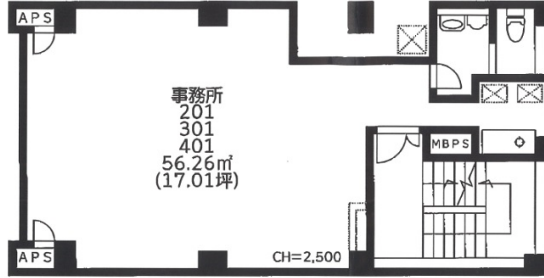

ドリーム金子1200220 2階17.01坪

神奈川県横浜市都筑区茅ヶ崎中央30-18

物件MAP

賃貸条件	
月額賃料	150,000円 (税別)
坪数	17.01坪
坪単価	8,818円 (税別)
共益費	17,000円
礼金	1ヶ月
敷金 (保証金)	4ヶ月
階数	2階 (201)
入居可能日	相談

ビル情報	
所在地	神奈川県横浜市都筑区茅ヶ崎中央30-18
最寄り駅	横浜市営地下鉄グリーンライン センター南駅 徒歩8分 横浜市営地下鉄ブルーライン センター南駅 徒歩8分
エリア	その他神奈川
竣工	1997年4月
耐震	新耐震基準
階数	地上5階
用途	事務所
構造	S造

設備情報	
エレベーター	
空調	
OAフロア	
基準階天井高	
光ファイバー	有り
トイレ	男女共用・室内
セキュリティ	調査中
駐車場	無し

ドリーム金子1200220 2階17.01坪 神奈川県横浜市都筑区茅ヶ崎中央30-18

その他神奈川 (ビルID: 0057630) の賃貸オフィス

貸事務所・レンタルオフィス・オフィス移転ならQuickService

物件詳細はこちらから

 0120-55-2620