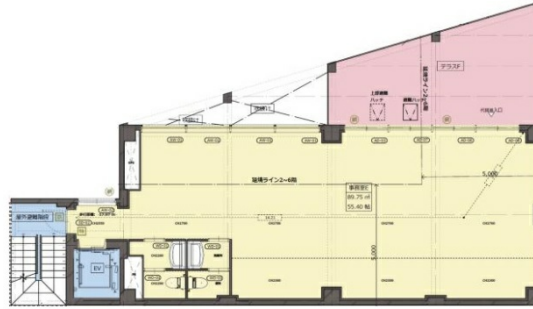

Gaia Force Building 5階30.2坪

東京都千代田区神田三崎町2-21-6

物件MAP

賃貸条件	
坪数	30.2坪
階数	5階
入居可能日	
ビル情報	
所在地	東京都千代田区神田三崎町2-21-6
最寄り駅	JR中央・総武線 水道橋駅 徒歩1分 都営三田線 水道橋駅 徒歩3分 東京メトロ半蔵門線 神保町駅 徒歩9分 東京メトロ丸ノ内線 後樂園駅 徒歩9分
エリア	飯田橋・水道橋・神保町エリア
竣工	2023年1月
耐震	新耐震基準
階数	地上6階
用途	事務所/店舗
構造	RC造
設備情報	
エレベーター	1基
空調	個別空調
OAフロア	OAフロア
基準階天井高	2,700mm
光ファイバー	有り
トイレ	男女別・室内
セキュリティ	有り
駐車場	無し